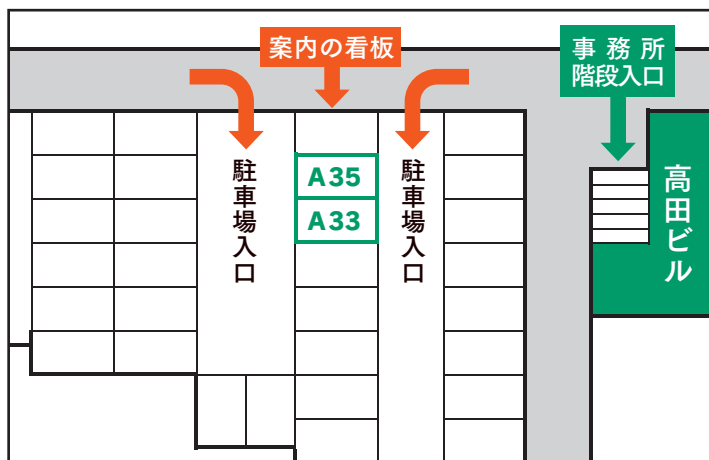

【事務所案内図】 ふじわら税理士事務所

〒676-0808 兵庫県高砂市神爪1丁目12番18号 高田ビル2F

【お客様駐車場案内図】 北野パーキング

高砂市神爪1丁目84-3

高田ビル側から2列目の
2台目(A35) 3台目(A33)
 となります。

案内の看板が目印です。

【ふじわら税理士事務所 1F 外観】

緑色の
 ウィンドウ
 サインが
 目印です

1F 事務所前に1台分の
 駐車スペースがあります。

高田ビル1階・2階が、ふじわら税理士事務所となります。
 1階は両隣が、やきとり「源六」様と居酒屋「おちやめ」様です。
 緑色のウィンドウサインが目印です。

お近くまで来られてご不明な場合は、
 連絡を下さい。ご案内させていただきます。

TEL : 079-433-0030

認定経営革新等支援機関

ふじわら税理士事務所

FUJIWARA Tax accountant office