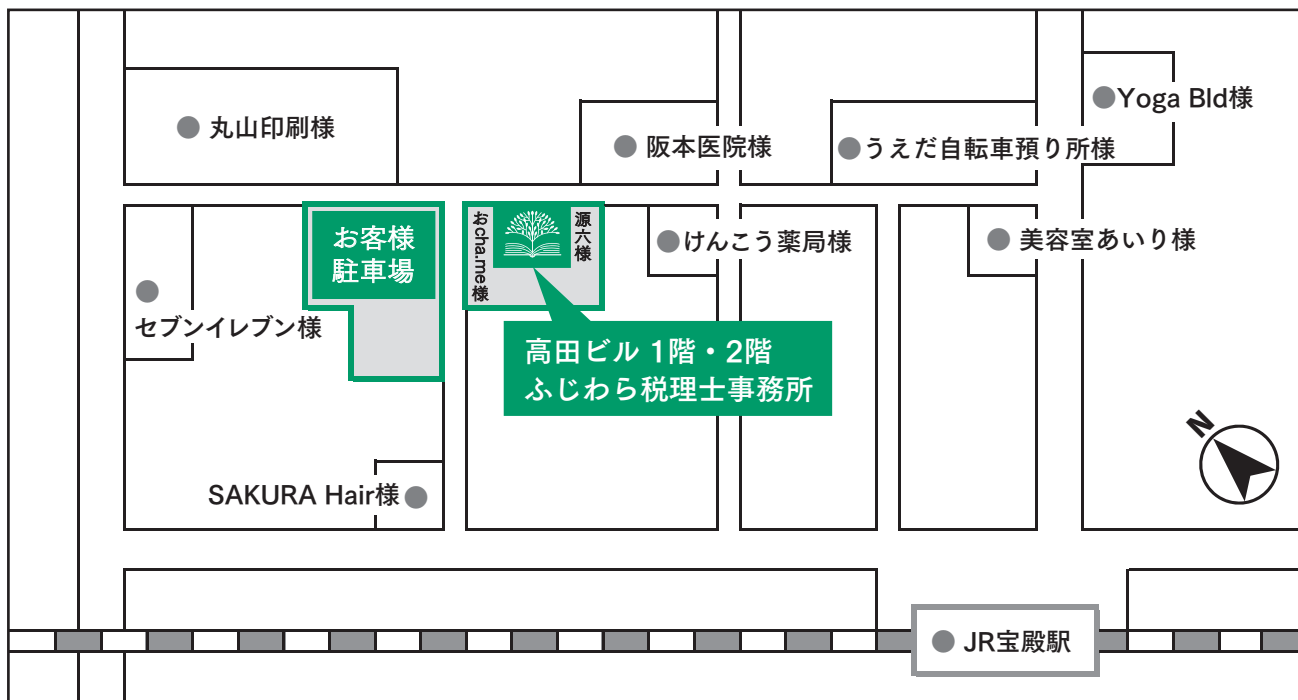

【事務所案内図】 ふじわら税理士事務所

〒676-0808 兵庫県高砂市神爪1丁目12番18号 高田ビル2F

【お客様駐車場案内図】 北野パーキング

高砂市神爪1丁目84-3

高田ビル側から2列目の
2台目(A35) 3台目(A33)
 となります。

案内の看板が目印です。

【ふじわら税理士事務所 1F 外観】

緑色の
 ウィンドウ
 サインが
 目印です

1F 事務所前に1台分の
 駐車スペースがあります。

高田ビル1階・2階が、ふじわら税理士事務所となります。
 1階は両隣が、やきとり「源六」様と居酒屋「おちやめ」様です。
 緑色のウィンドウサインが目印です。

お近くまで来られてご不明な場合は、
 連絡を下さい。ご案内させていただきます。

TEL : 079-433-0030

認定経営革新等支援機関

ふじわら税理士事務所

FUJIWARA Tax accountant office